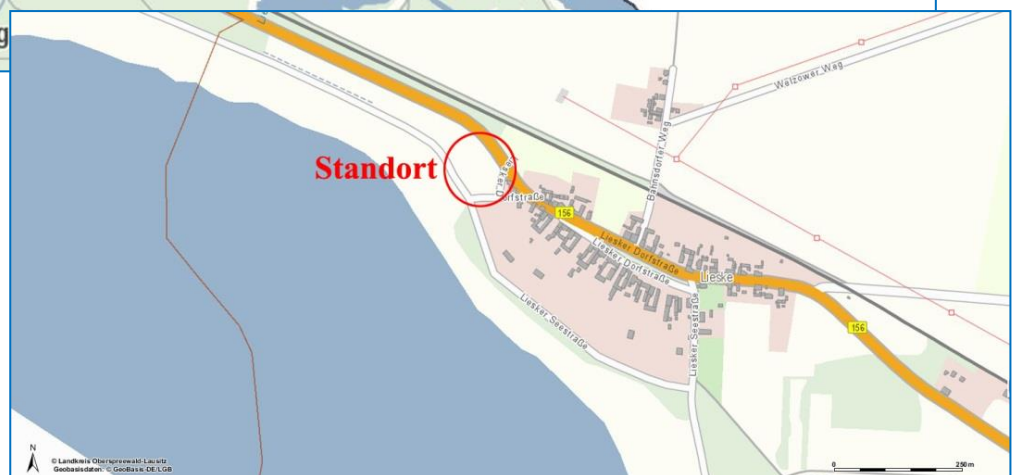

Lage in der Region